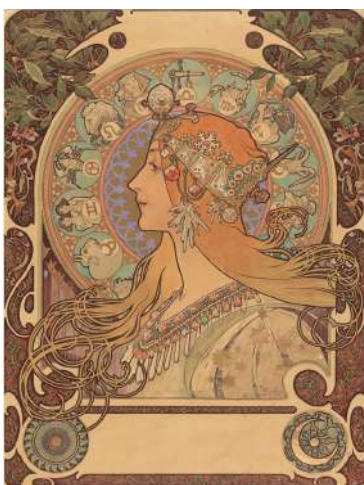

much02.jpg
アルフォンス・ミュシャ
《モナコ・モンテカルロ》1897年
カラーリトグラフ
ミュシャ財団蔵
© Mucha Trust 2019

much03.jpg
アルフォンス・ミュシャ
《椿姫》1896年
カラーリトグラフ
ミュシャ財団蔵
© Mucha Trust 2019

much04.jpg
アルフォンス・ミュシャ
《ジスモンダ》
1894年
カラーリトグラフ
ミュシャ財団蔵
© Mucha Trust 2019

much05.jpg
アルフォンス・ミュシャ 《ジョブ》
1896年 カラーリトグラフ
ミュシャ財団蔵 © Mucha Trust 2019

much06.jpg
アルフォンス・ミュシャ 《黄道十二宮》
1896年 カラーリトグラフ
ミュシャ財団蔵 © Mucha Trust 2019

much07.jpg
アルフォンス・ミュシャ
《舞踏—連作<四芸術>より》
1898年 カラーリトグラフ
ミュシャ財団蔵
© Mucha Trust 2019